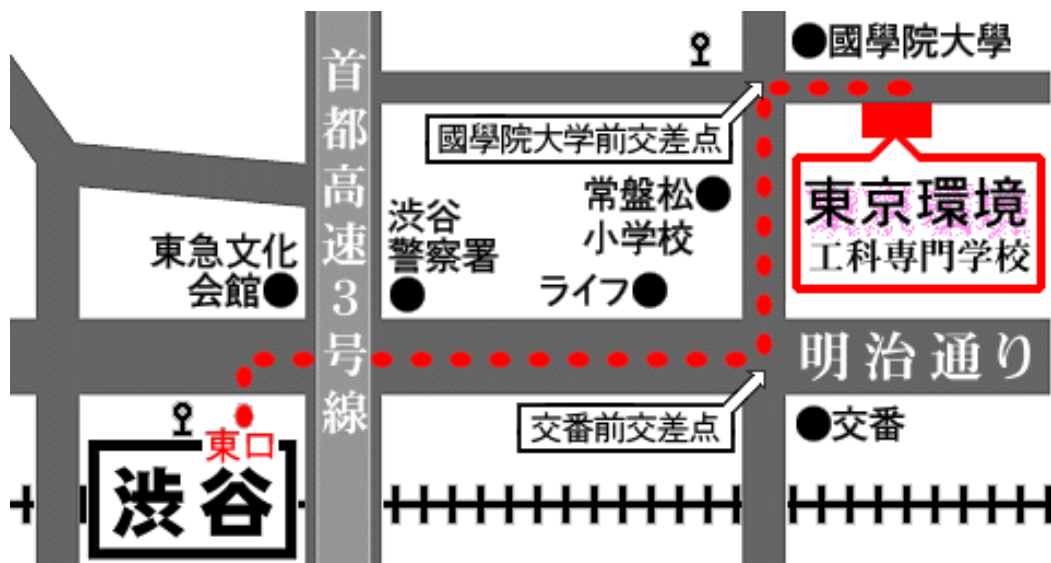

2009年度 東京蜘蛛談話会 4月例会総会

1. 日時 2009年4月26日(日) 10時より(開場9時30分)
2. 場所 東京環境工科専門学校 〒150-0011 東京都渋谷区東 2-5-3
  「JR 渋谷駅」東口(東急文化会館側)より、「学 03 日赤医療センター行」バスにて約5分、「國學院大學前」下車、徒歩1分、170円
3. 連絡 当日は、東京環境工科専門学校の電話が使用できないので、緊急時には以下に連絡ください。加藤輝代子 090-7012-6458 初芝伸吾 090-6156-8378
4. その他 プロジェクター、OHP 等用意いたします。
5. 講演をご希望の方は、演題と使用希望機材(スライド、OHP、コンピュータ)を事務局初芝までお知らせください。

〒186-0002 東京都国立市東 3-11-18-203 有限会社エコシス 初芝伸吾
mail: hatsushiba-ecosys@h8.dion.jp Tel: 042-501-2651 Fax: 042-501-2652

渋谷駅東口から徒歩15分です。坂道がありますので、バスを利用した方がよろしいかと思えます。

東京環境工科専門学校及びその周辺には駐車場ありません。